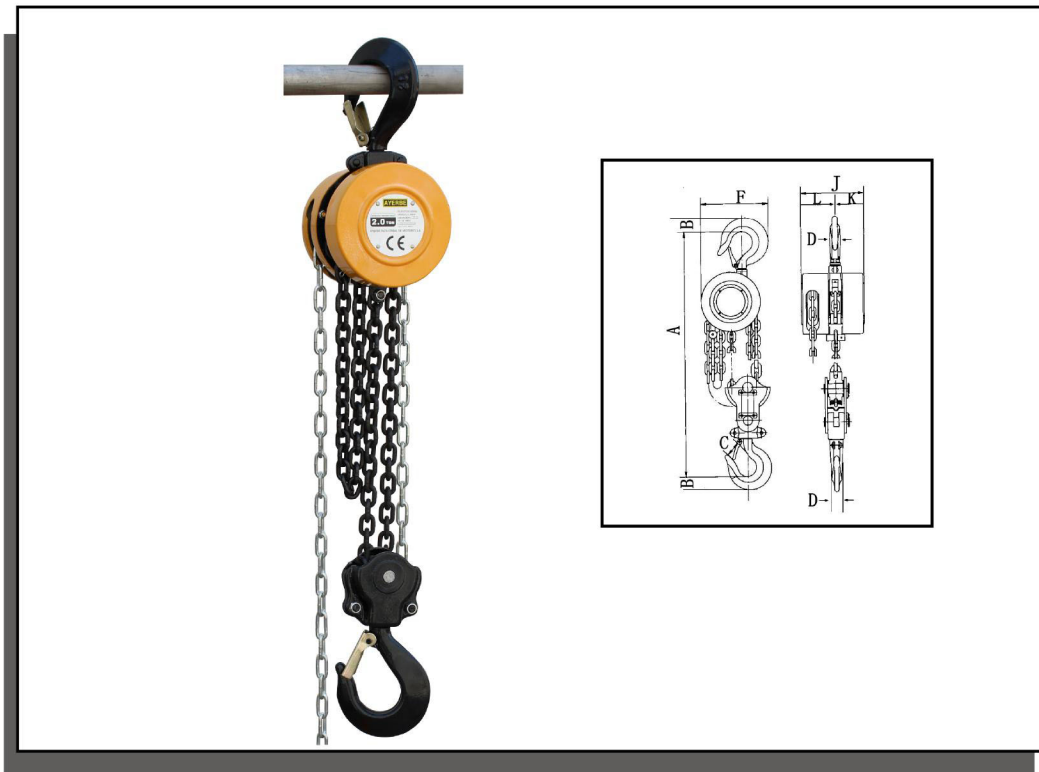

AYERBE

POLIPASTO DE CADENA AY - 2000 - P

Capacidad máx:	2000 kg.
Altura elevación:	2,5 m.
Nº de cadenas:	2
Diámetro cadena:	6 mm.
Dimensiones:	300 x 240 x 180 mm.
Peso:	14 kg.
Normativas:	CE / GS / TÜV
Referencia:	580410

TN	mm.	A	B	C	D	F	J	K	L
2		444	34	23	21	140	134	62.5	71.5

Fabricado totalmente en acero. Altura con pérdida reducida.
Cadena calibrada y pavonada en negro.