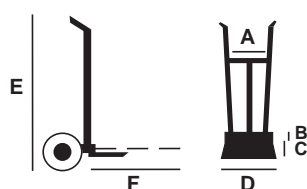

AYERBE

CARRETILLA AY-350 CN

Capacidad máx:	350 kg.
Diámetro rueda:	260 mm.
Peso:	12,6 kg.
Tubo exterior:	30 x 1,5 mm.
Tubo interior:	21,7 x 1,5 mm.
Eje de ruedas:	20 x 2 mm.
Pala:	500 x 400 x 20 mm.
Normativas:	CE / GS / TÜV
Referencia:	580840
Tipo de ruedas:	Neumáticas

Kg.	mm.	A	B	C	D	E	F
350		510	130	240	500	1.100	500

Llanta metálica con rodamientos