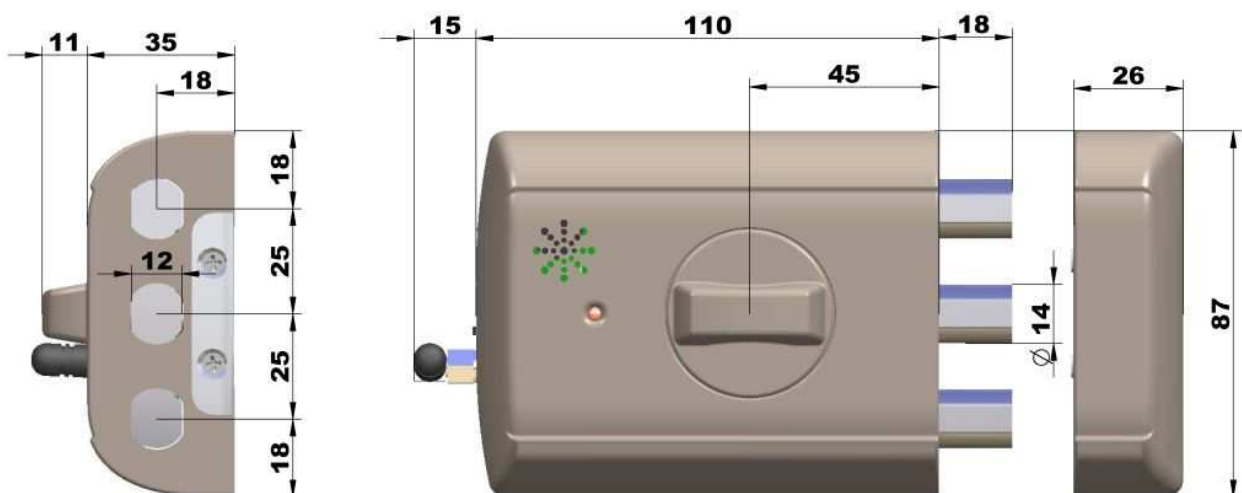

Uso: Para instalación en interior

Cerrojo:

Dimensiones (L x An x Al): 155 x 87 x 35 mm

Acabado Pintado color bronce

Peso: 750g.

Alarma Integrada de 90 dB

Baterías: 4 pilas AAA alcalinas (no incluidas)

Mando a distancia (x 3):

Peso 30g.

Baterías : 2 tipo botón 3v (CR2016)

Normativa:

Marcado CE , EN60950 , EN300 220 y EN301 489

Presentación:

En caja individual (235 x 175 x 75 mm)

Dimensiones:

28/06/2017