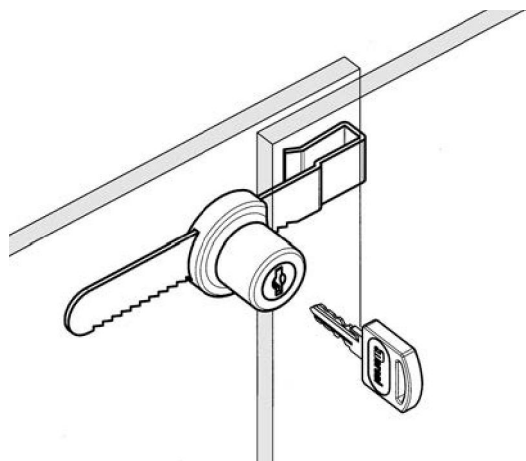

2910

SERRATURA PER CRISTALLI GLASS DOOR LOCK

SERIE
29

2910

2910

FUNZIONAMENTO

Rotazione 180° (2 uscite chiave)

UTILIZZO

Spessore mm 7

B

Spessore fino a mm 7

FINITURE

Cromo lucido (US26)

CIFRATURE

KD chiavi differenti

A

KA chiavi uguali

CHIAVI

2 chiavi con copertura

CONFEZIONI

Commercio 20 pz

⚖

Peso di 1 pz g 85,91

2910

OPERATION

Rotating 180° (2 key pull)

APPLICATION

1/4" thickness

Thickness up to 1/4"

FINISHES

Polish chrome (US26)

KEY-CHANGES

KD keyed differently

KA keyed alike

KEY

2 key with cover

PACKAGING

Boxed in 20's

Weight of 1's ozs 3,03