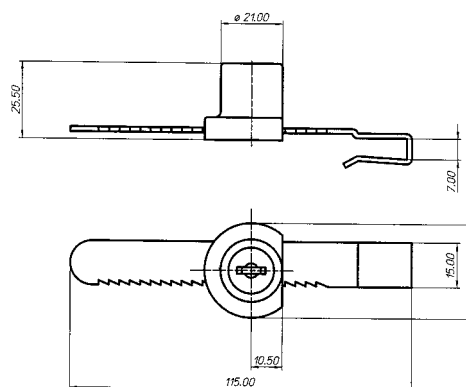

2910

SERRATURA PER CRISTALLI GLASS DOOR LOCK

SERIE
29

2910

2910

FUNZIONAMENTO

Rotazione 180° (2 uscite chiave)

UTILIZZO

Spessore mm 7

B

Spessore fino a mm 7

FINITURE

Cromo lucido (US26)

CIFRATURE

KD chiavi differenti

A

KA chiavi uguali

CHIAVI

2 chiavi con copertura

CONFEZIONI

Commercio 20 pz

⚖

Peso di 1 pz g 85,91

2910

OPERATION

Rotating 180° (2 key pull)

APPLICATION

1/4" thickness

Thickness up to 1/4"

FINISHES

Polish chrome (US26)

KEY-CHANGES

KD keyed differently

KA keyed alike

KEY

2 key with cover

PACKAGING

Boxed in 20's

Weight of 1's ozs 3,03

STANDARD

BIS