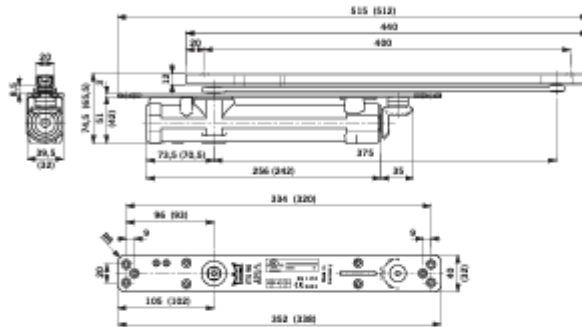

ITS 96

Sofisticación sin límites

Ventajas

- El sistema de guía deslizante CAM ACTION ofrece un confort de uso óptimo
- Modelo oculto para puertas de entre 950 hasta 1400 mm
- Permite su instalación en puertas metálicas, de madera y perfiladas
- Gran variedad de guías para diferentes aplicaciones y tipos de puerta
- Limitador de apertura incorporado

Características

- Regulación de fuerza mediante válvula
- Regulación de velocidad independiente 120° a 0°
- Regulación de golpe final independiente 7° a 0°

Versiones

- ITS-96 EN 2-4, ITS-96 EN 3-6
- G96N (guía reversible de 31x20 mm)
- G96N20 (guía con mano de 20x12 mm)
- Montaje normal
- Montaje invertido

Certificación

- Conforme EN-1154
- Declaración de prestaciones
- Marcado 
- 
- ISO 9001

Uso intensivo

Aplicaciones

- Puertas entre 850 hasta 1.400 mm
- Para puertas a derecha e izquierda

Opciones

- Set de retención: permite dejar la puerta abierta entre 80° y 120°