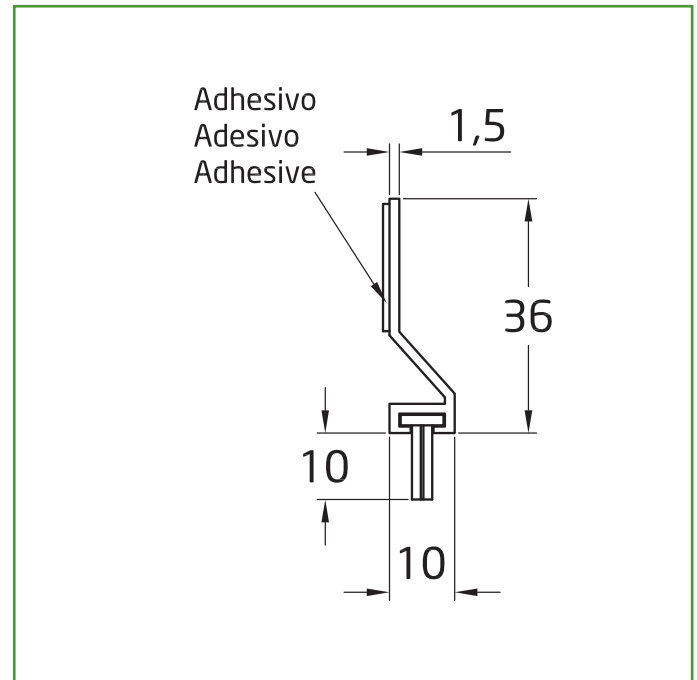

Mod. 2 BURLETE

ACCESORIOS PARA PUERTA Y VENTANA

Medidas: 1.000 mm

Material: Aluminio

Acabado: Plata

Código: 2076

Presentación: Display

EAN pieza: 8413023020764

Características

Burlete adhesivo de sobreponer fabricado en aluminio con cepillo de pelo y lamina de plástico entre la escobilla. De montaje rápido y sencillo mediante adhesivo. Permite mayor protección frente a corrientes de aire, insectos, polvo, agua...

Instrucciones de montaje / Utilidades

Limpiar la puerta con un paño para retirar la suciedad que pueda impedir una óptima fijación. Cortar al tamaño de la puerta para lograr un ajuste perfecto. Retira la cinta adhesiva y coloca el burlete asegurándote que queda recto y el cepillo roza el suelo sin impedir el correcto movimiento de la puerta. Presiona ligeramente a lo largo del burlete para que quede bien pegado por todas partes.

Datos packaging: 

Cantidad por envase:	
Longitud del envase (cm):	
Ancho del envase (cm):	
Altura del envase (cm):	
Peso del envase (Kg):	
EAN del envase:	

Cantidad por embalaje:	10
Longitud del embalaje (cm):	109,5
Ancho del embalaje (cm):	8,5
Altura del embalaje (cm):	8,5
Peso del embalaje (Kg):	2,25
EAN del embalaje:	8413023720763