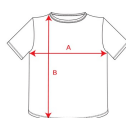

ESQUEMA

CANTIDADES

Adultos:

Caja	Pack
100 ud.	10 ud.