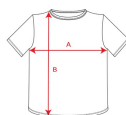

DOGO PREMIUM CA6502

DESCRIPCIÓN

Camiseta de manga corta. Cuello redondo de 4 capas en canalé 1x1 con cubrecosturas de hombro a hombro. Costuras laterales.

COMPOSICIÓN

100% algodón, punto liso, 165 g/m². Color gris vigoré 58: 85% algodón / 15% viscosa.

OBSERVACIONES

*Talla 4XL en los colores: blanco 01, negro 02, marino 55, verde botella 56, royal 05 y gris 58. *Talla 5XL en color blanco 01 y negro 02. *Etiqueta removible. *Disponible tallas infantiles. *Disponible mujer.

TALLAS

Adultos:: S · M · L · XL · 2XL · 3XL · 4XL · 5XL / Niños:: 3/4 · 5/6 · 7/8 · 9/10 · 11/12

ESQUEMA

CANTIDADES

	Caja	Pack
Adultos:	100 ud.	5 ud.
Niños:	100 ud.	5 ud.

COLORES

TALLAS

Adultos:	S	M	L	XL	2XL	3XL	4XL	5XL
ANCHO (A)	49cm	52cm	55cm	58cm	62cm	66cm	70cm	74cm
LARGO (B)	69cm	71cm	73cm	75cm	77cm	79cm	81cm	83cm

Niños:	3/4	5/6	7/8	9/10	11/12
ANCHO (A)	33cm	36cm	39cm	43cm	47cm
LARGO (B)	43cm	47cm	51cm	55cm	59cm

CERTIFICADOS

www.oeko-tex.com

REPROCESOS DISPONIBLES

Transfer

Manipulado