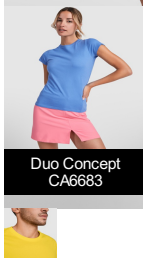

DOGO PREMIUM CA6502

DESCRIPCIÓN

Camiseta de manga corta. Cuello redondo de 4 capas en canalé 1x1 con cubrecosturas de hombro a hombro. Costuras laterales.

COMPOSICIÓN

100% algodón, punto liso, 165 g/m². Color gris vigoré 58: 85% algodón / 15% viscosa.

OBSERVACIONES

*Talla 4XL en los colores: blanco 01, negro 02, marino 55, verde botella 56, royal 05 y gris 58. *Talla 5XL en color blanco 01 y negro 02. *Etiqueta removible. *Disponible tallas infantiles. *Disponible mujer.

TALLAS

Adultos:: S · M · L · XL · 2XL · 3XL · 4XL · 5XL / Niños:: 3/4 · 5/6 · 7/8 · 9/10 · 11/12

ESQUEMA

CANTIDADES

	Caja	Pack
Adultos:	100 ud.	5 ud.
Niños:	100 ud.	5 ud.