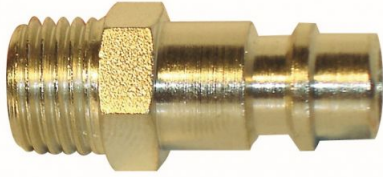

CONEXIÓN ROSCA MACHO 1/4 MICHELIN CA-1126001506

Código artículo: CA-1126001506
EAN-13: 8020119067215
Marca: MICHELIN

- Blister
- Michelin
- Conexión universal

Descripción general

Conector rápido universal rosca macho 1/4 en blíster de Michelin

Características

Tipo de accesorio	Accesorios neumática
-------------------	----------------------

Datos packaging

Unidad de contenido	pieza
Cantidad de contenido	1.00
Presentación	Blister

Datos logísticos - otros