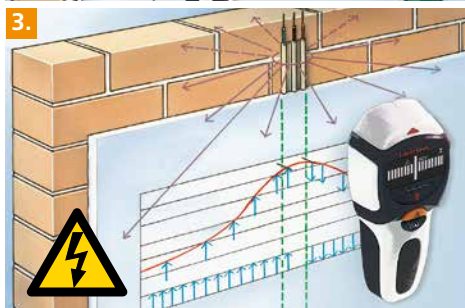

## MultiFinder Plus

Localizador universal de madera, metal, cobre, hierro y líneas conductoras de tensión

Rev18W38

- Los distintos sensores integrados convierten al MultiFinder Plus en un potente localizador para diversas aplicaciones.
- Fácil cambio entre los diferentes modos de medición con un botón
- Aplicación fácil y segura del aparato gracias a la guía del usuario de la pantalla de cristal líquido.
- Auto-Calibración: adapta el aparato a las diferentes bases directamente al encenderlo.
- Auto-Cal Plus: permite una fácil delimitación de los objetos a medir en el modo Metal-Scan.
- Señales acústicas y visuales para buscar objetos.
- Seguridad garantizada gracias al aviso permanente de tensión.
- Particularidad: en el modo de metal se puede localizar también cables no conductores de tensión debajo del revoque.

### RESUMEN

<b>1</b> Localización de vigas de madera/metal (Stud-Scan)	hasta 4 cm de profundidad
<b>2</b> Localización directa de metales/no metales (Metal-Scan)	hasta 10 cm / hasta 5 cm de profundidad
<b>3</b> Localización de conducciones eléctricas con tensión (AC-Scan)	hasta 4 cm de profundidad
Localización de conducciones eléctricas sin tensión	hasta 4 cm de profundidad
Calibración automática	sí
Advertencia permanente de tensión	sí
Indicación	Pantalla LCD con iluminación visual y acústico
Indicación de reconocimiento y aviso	visual y acústico