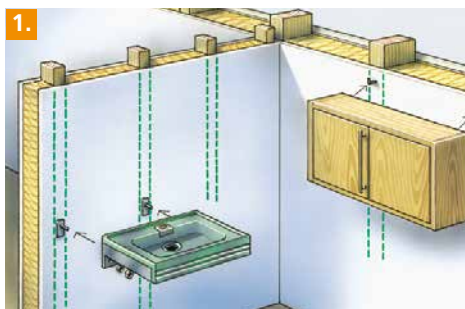

## MultiFinder Plus

Localizador universal de madera, metal, cobre, hierro y líneas conductoras de tensión

Rev18W38

- Los distintos sensores integrados convierten al MultiFinder Plus en un potente localizador para diversas aplicaciones.
- Fácil cambio entre los diferentes modos de medición con un botón
- Aplicación fácil y segura del aparato gracias a la guía del usuario de la pantalla de cristal líquido.
- Auto-Calibración: adapta el aparato a las diferentes bases directamente al encenderlo.
- Auto-Cal Plus: permite una fácil delimitación de los objetos a medir en el modo Metal-Scan.
- Señales acústicas y visuales para buscar objetos.
- Seguridad garantizada gracias al aviso permanente de tensión.
- Particularidad: en el modo de metal se puede localizar también cables no conductores de tensión debajo del revoque.