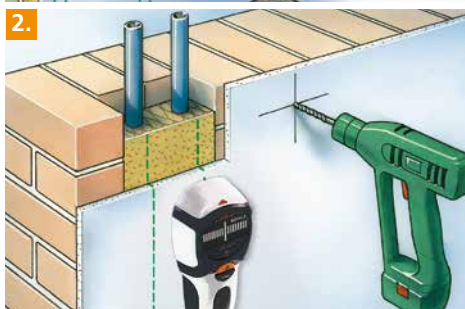

## MultiFinder Plus

Localizador universal de madera, metal, cobre, hierro y líneas conductoras de tensión

Rev18W38

- Los distintos sensores integrados convierten al MultiFinder Plus en un potente localizador para diversas aplicaciones.
- Fácil cambio entre los diferentes modos de medición con un botón
- Aplicación fácil y segura del aparato gracias a la guía del usuario de la pantalla de cristal líquido.
- Auto-Calibración: adapta el aparato a las diferentes bases directamente al encenderlo.
- Auto-Cal Plus: permite una fácil delimitación de los objetos a medir en el modo Metal-Scan.
- Señales acústicas y visuales para buscar objetos.
- Seguridad garantizada gracias al aviso permanente de tensión.
- Particularidad: en el modo de metal se puede localizar también cables no conductores de tensión debajo del revoque.