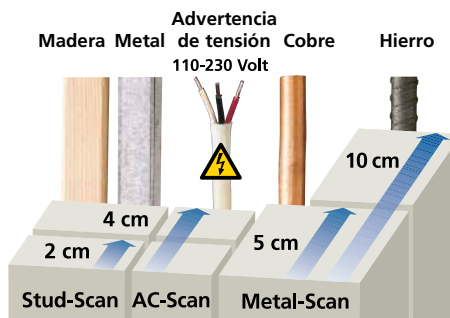

## MultiFinder Plus

Localizador universal de madera, metal, cobre, hierro y líneas conductoras de tensión

Rev18W38

- Los distintos sensores integrados convierten al MultiFinder Plus en un potente localizador para diversas aplicaciones.
- Fácil cambio entre los diferentes modos de medición con un botón
- Aplicación fácil y segura del aparato gracias a la guía del usuario de la pantalla de cristal líquido.
- Auto-Calibración: adapta el aparato a las diferentes bases directamente al encenderlo.
- Auto-Cal Plus: permite una fácil delimitación de los objetos a medir en el modo Metal-Scan.
- Señales acústicas y visuales para buscar objetos.
- Seguridad garantizada gracias al aviso permanente de tensión.
- Particularidad: en el modo de metal se puede localizar también cables no conductores de tensión debajo del revoque.

### RESUMEN

<b>1</b> Localización de vigas de madera/metal (Stud-Scan)	hasta 4 cm de profundidad
<b>2</b> Localización directa de metales/no metales (Metal-Scan)	hasta 10 cm / hasta 5 cm de profundidad
<b>3</b> Localización de conducciones eléctricas con tensión (AC-Scan)	hasta 4 cm de profundidad
Localización de conducciones eléctricas sin tensión	hasta 4 cm de profundidad
Calibración automática	sí
Advertencia permanente de tensión	sí
Indicación	Pantalla LCD con iluminación visual y acústico
Indicación de reconocimiento y aviso	visual y acústico