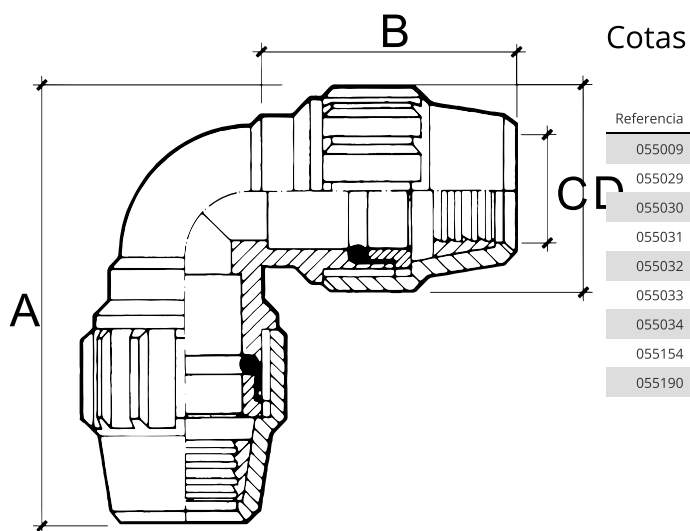

Referencia	Medidas	Carac.	u./caja
055009	50	N AENOR	15
055010	63	N AENOR	15
055029	20	N AENOR	50
055030	25	N AENOR	50
055031	32	N AENOR	50
055032	40	N AENOR	25
055033	75	-	5
055034	90	-	5
055154	16	-	50
055190	110	-	2
755029	20	Uds. Venta reducida	25
755030	25	Uds. Venta reducida	15
755031	32	Uds. Venta reducida	15

Referencia	A	B	C	D	medida/size
055009	210.3	110	64.3	110	63
055029	85.6	41	20.8	48	20
055030	100.5	47.8	25.6	52	25
055031	126.7	58	33	72.5	32
055032	147	69.5	41.4	81	40
055033	244	121	79.3	134	75
055034	286.5	146.5	91.5	143.5	90
055154	70	33.5	17	39.5	16
055190	305	178	116.6	155	110