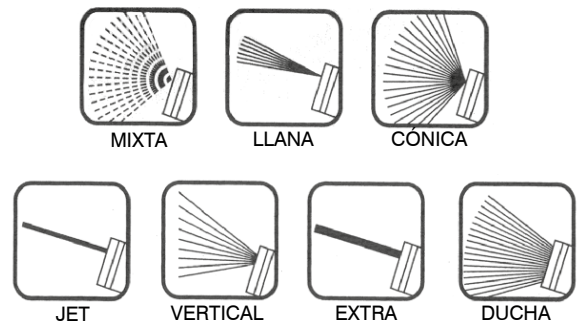

PISTOLA PARA RIEGO

DESCRIPCIÓN:

Pistola de riego de plástico con 7 posiciones.

CARACTERÍSTICAS PRINCIPALES:

- Material: Plástico.
- Mango aislado frío - calor.
- 7 posiciones riego.

Modelo	PISTOLA PARA RIEGO CON 7 POSICIONES
Código	MT 06 203
Material	Plástico
Mango aislado	Sí, frío - calor
Posiciones riego	7