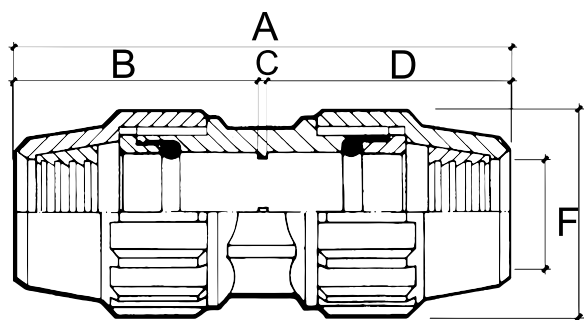

Referencia	Medidas	Carac.	u./caja
055003	50	N AENOR	25
055004	63	N AENOR	20
055017	20	N AENOR	100
055018	25	N AENOR	100
055019	32	N AENOR	50
055020	40	N AENOR	50
055021	75	-	5
055022	90	-	5
055149	16	-	50
055165	110	-	2
755017	20	Uds. Venta reducida	25
755018	25	Uds. Venta reducida	25
755019	32	Uds. Venta reducida	25

Cotas

Referencia	A	B	C	D	E	F	medida/size
055003	190.4	93.2	4	93.2	88	51.4	50
055004	220.3	108.1	4	108.1	110	64.3	63
055018	120.5	58	4.5	58	47.8	25.6	25
055019	142.4	69.8	2.8	69.8	58	33	32
055020	170.5	84.2	2	84.2	69.5	41.4	40
055021	265.5	131.2	3	131.2	131	79.3	75
055022	292.2	143.6	5	143.6	146.5	91.5	90
055149	106	51.4	3.1	51.4	41	20.8	20
055165	318	156	6	155	178	117	110