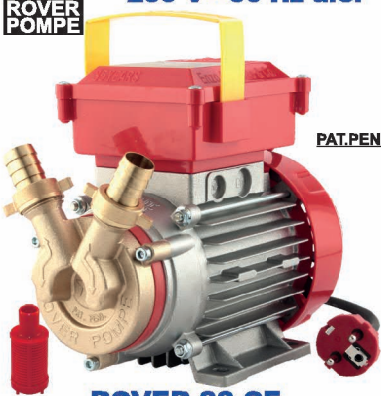

ROVER

230 V - 50 Hz a.c.

BRONZO - BRONZE - BRONCE

"Innovation, a look ahead"

© COPYRIGHT ROVER POMPE snc

PAT.PEND.

ROVER 20 CE

PAT.PEND.

ROVER 25 CE

PAT.PEND.

ROVER 30 CE

PAT.PEND.

ROVER 35 CE

PAT.PEND.

ROVER 40 CE

COMMUTATORE
ROCKER SWITCH
INTEERRUPTOR PULSADOR
DRUCKKNOPFSCHALTER

Code	Model	L / h	ØD mm	HP	Hmax(m)	r.p.m.	A x B x H	Kg.	EAN code
300000 CE	ROVER 20 CE	1700	20	0.5	25	2850	230x120h190	5	8032706073271
540000 CE	ROVER 25 CE	2500	25	0.8	25	2850	230x120h190	6	8032706071390
965000	ROVER 30 CE	4500	30	1.0	20	2800	255x160h190	8	8032706071444
961000	ROVER 35 CE	4500	35	1.0	20	2800	255x160h190	8	8032706071468
110000 CE	ROVER 40 CE	5100	40	1.0	15	1450	320x150h210	11	8032706072502