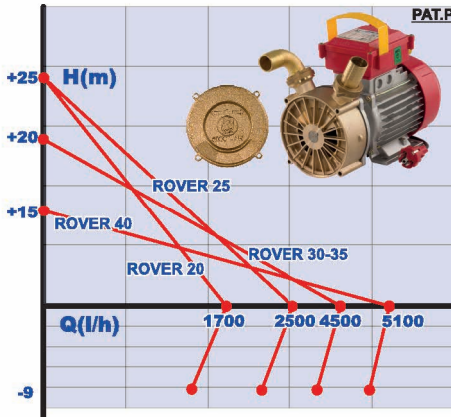

ROVER

230 V - 50 Hz a.c.

BRONZO - BRONZE - BRONCE

"Innovation, a look ahead"

© COPYRIGHT ROVER POMPE snc

PAT.PEND.

ROVER 20 CE

PAT.PEND.

ROVER 25 CE

PAT.PEND.

ROVER 30 CE

PAT.PEND.

ROVER 35 CE

PAT.PEND.

ROVER 40 CE

COMMUTATORE
ROCKER SWITCH
INTEERRUPTOR PULSADOR
DRUCKKNOPFSCHALTER

Code	Model	L / h	ØD mm	HP	Hmax(m)	r.p.m.	A x B x H	Kg.	EAN code
300000 CE	ROVER 20 CE	1700	20	0.5	25	2850	230x120h190	5	8032706073271
540000 CE	ROVER 25 CE	2500	25	0.8	25	2850	230x120h190	6	8032706071390
965000	ROVER 30 CE	4500	30	1.0	20	2800	255x160h190	8	8032706071444
961000	ROVER 35 CE	4500	35	1.0	20	2800	255x160h190	8	8032706071468
110000 CE	ROVER 40 CE	5100	40	1.0	15	1450	320x150h210	11	8032706072502