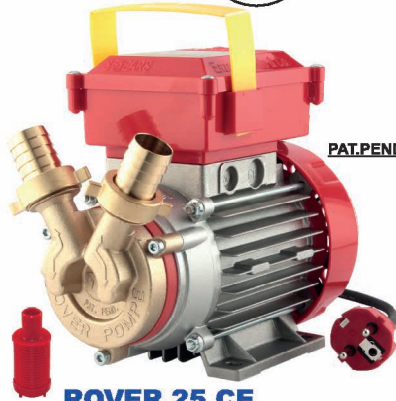

ROVER

230 V - 50 Hz a.c.

BRONZO - BRONZE - BRONCE

"Innovation, a look ahead"

© COPYRIGHT ROVER POMPE snc

PAT.PEND.

ROVER 20 CE

PAT.PEND.

ROVER 25 CE

PAT.PEND.

ROVER 30 CE

PAT.PEND.

ROVER 35 CE

PAT.PEND.

ROVER 40 CE

COMMUTATORE
ROCKER SWITCH
INTEERRUPTOR PULSADOR
DRUCKKNOPFSCHALTER

Code	Model	L / h	ØD mm	HP	Hmax(m)	r.p.m.	A x B x H	Kg.	EAN code
300000 CE	ROVER 20 CE	1700	20	0.5	25	2850	230x120h190	5	8032706073271
540000 CE	ROVER 25 CE	2500	25	0.8	25	2850	230x120h190	6	8032706071390
965000	ROVER 30 CE	4500	30	1.0	20	2800	255x160h190	8	8032706071444
961000	ROVER 35 CE	4500	35	1.0	20	2800	255x160h190	8	8032706071468
110000 CE	ROVER 40 CE	5100	40	1.0	15	1450	320x150h210	11	8032706072502