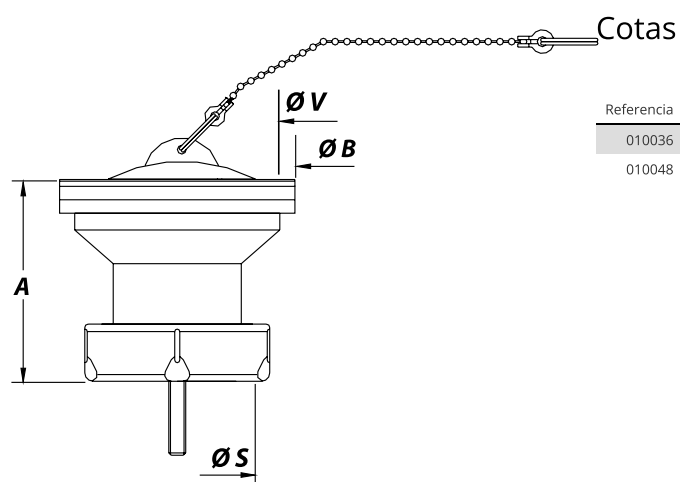

Referencia	Medidas	Carac.	u./caja
010036	1 1/4 X 63	-	100
010048	1 1/2 X 63	-	100

VALVULAS DE DESAGÜE CON TAPON. Lavabo-bidé.

Cotas

Referencia	A	B Ø	S Ø	V Ø
010036	56	70	32	63
010048	59	70	40	63

Documentación

Instrucciones

Tarifas

Certificados

Para más información visite la dirección <https://catalogo.jimten.com/es/producto/241/valvula-lavabo-o-bide/>