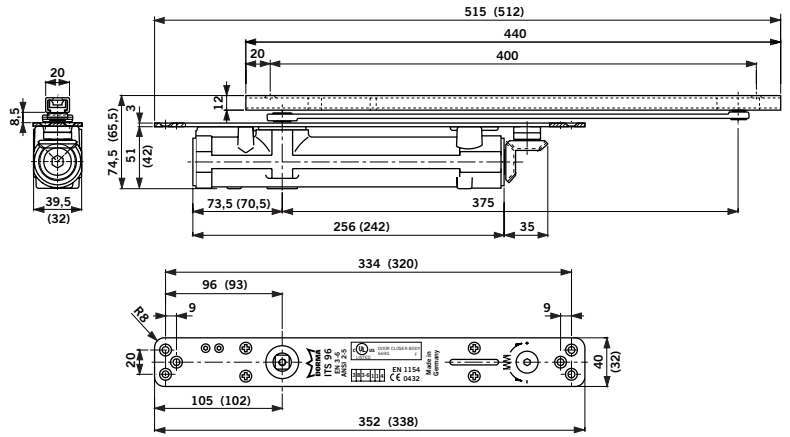

ITS 96

Sofisticación sin límites

Ventajas

- El sistema de guía deslizante CAM ACTION ofrece un confort de uso óptimo
- Modelo oculto para puertas de entre 950 hasta 1400 mm
- Permite su instalación en puertas metálicas, de madera y perfiladas
- Gran variedad de guías para diferentes aplicaciones y tipos de puerta
- Limitador de apertura incorporado

- Conforme EN-1154
- Declaración de prestaciones
- Marcado 
- 
- ISO 9001

Uso intensivo

Características

- Regulación de fuerza mediante válvula
- Regulación de velocidad independiente 120° a 0°
- Regulación de golpe final independiente 7° a 0°

Versiones

- ITS-96 EN 2-4, ITS-96 EN 3-6
- G96N (guía reversible de 31x20 mm)
- G96N20 (guía con mano de 20x12 mm)
- Montaje normal
- Montaje invertido

Aplicaciones

- Puertas entre 850 hasta 1.400 mm
- Para puertas a derecha e izquierda