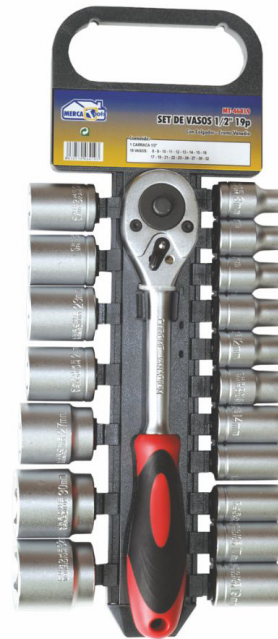

## SET VASOS 1/2" 19 PIEZAS CON COLGADOR

### DESCRIPCIÓN:

Juego de carraca de cromo vanadio de 1/4" con vasos.

### CARACTERÍSTICAS PRINCIPALES:

- Cromo Vanadio.
- 1 Carraca 1/2".
- Colgador.

Modelo	SET VASOS 1/2" 19 PIEZAS CON COLGADOR
Código	<b>MT 46 419</b>
Material	Cromo Vanadio
Colgador	Sí
Incluye	Carraca
Medida (")	1/2