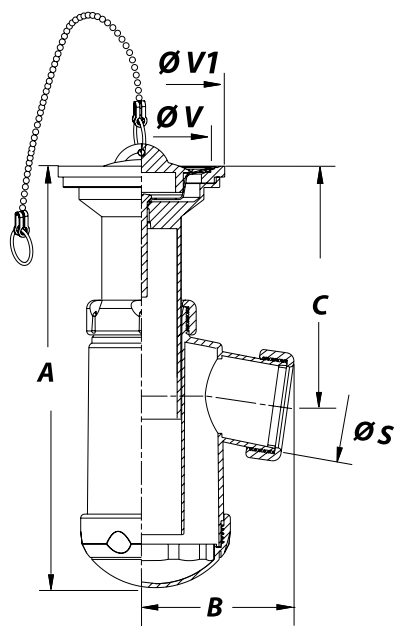

Referencia	Medidas	Carac.	u./caja
001156	1 1/4 X 63	-	50
001168	1 1/2 X 63	EN274	50

Botella extensible, salida inclinada, válvula lavabo-bidé.

### Cotas

Referencia	-	A max/min	A máx. mín.	B	C max/min	C máx. mín.	D	r.	ØS	ØV	ØV1
001156	1 ¼"	221-156	238-154	73	143-75	143-75	32	1 ¼"	32	70	63
001168	1 ½"	255-169	255-169	92	143-75	143-75	40	1 ½"	40	70	63