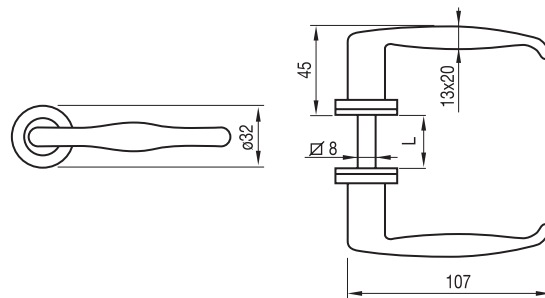

**Manetas. Barnizadas color negro**

Poignées. Vernies couleur noire

Maçanetas. Envernizadas cor preto

L	Código	
35-45	<b>80-274</b>	10
40-50	<b>80-278</b>	10
50-60	<b>80-282</b>	10
55-70	<b>80-286</b>	10

**Manetas. Cromadas**

Poignées. Chromées

Maçanetas. Cromadas

L	Código	
35-45	<b>80-274/4</b>	10

**Manetas regulables. Barnizadas color negro**

Poignées réglables. Vernies couleur noire

Maçanetas reguláveis. Envernizadas cor preto

L	Código	
64-77	<b>80-303</b>	20