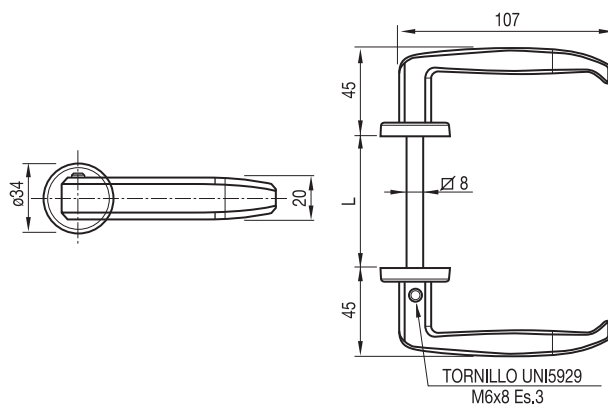

**Manetas. Cromadas**

Poignées. Chromées

Maçanetas. Cromadas

L	Código	
35-45	<b>80-274/4</b>	10

**Manetas regulables. Barnizadas color negro**

Poignées réglables. Vernies couleur noire

Maçanetas reguláveis. Envernizadas cor preto

L	Código	
64-77	<b>80-303</b>	20