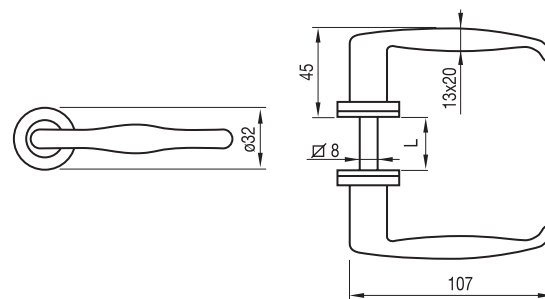

**Manetas. Barnizadas color negro**

Poignées. Vernies couleur noire

Maçanetas. Envernizadas cor preto

L	Código	
35-45	<b>80-274</b>	10
40-50	<b>80-278</b>	10
50-60	<b>80-282</b>	10
55-70	<b>80-286</b>	10

**Manetas. Cromadas**

Poignées. Chromées

Maçanetas. Cromadas

L	Código	
35-45	<b>80-274/4</b>	10

**Manetas regulables. Barnizadas color negro**

Poignées réglables. Vernies couleur noire

Maçanetas reguláveis. Envernizadas cor preto

L	Código	
64-77	<b>80-303</b>	20